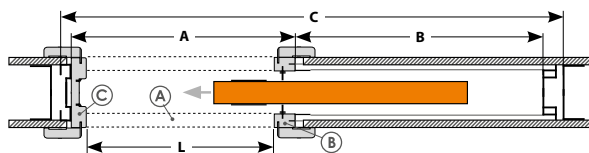

ROZMIESTNENIE KOMPONENTOV RÁMU DVERÍ V SYSTÉME POSUVNÝCH DVERÍ – JEDNOKRÍDLOVÉ DVERE