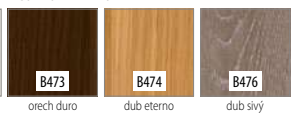

ECO-FORNIR FORTE ***