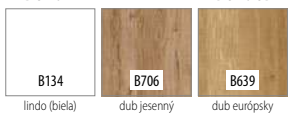

FAREBNOSŤ

ENDURO **