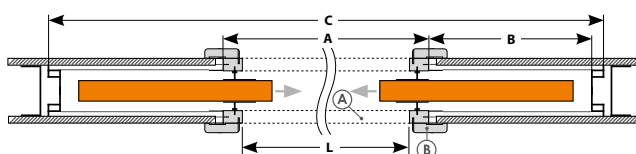

ROZMIESTNENIE KOMPONENTOV RÁMU DVERÍ V SYSTÉME POSUVNÝCH DVERÍ – DVOJKRÍDLOVÉ DVERE