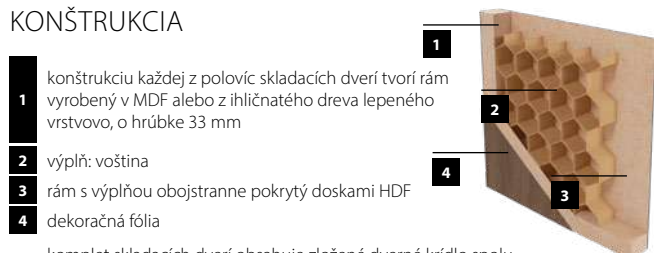

Dvere skladacie – NORMA DECOR 1

Dvere skladacie – LIBRA

KONŠTRUKCIA

1 konštrukciu každej z polovic skladacích dverí tvorí rám vyrobený v MDF alebo z ihličnatého dreva lepeného vrstvom, o hrúbke 33 mm

2 výplň: voština