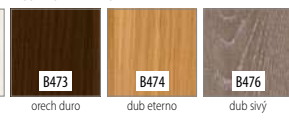

CENA (V EUR) ZA DVERE BEZ ZÁRUBNE A KLUČKY

MOŽNOSTI DVEROVÉHO KRÍDLA

FAREBNOSŤ

ENDURO **

ENDURO 3D **

ENDURO POLI ****

ENDURO PLUS **

ECO-FORNIR FORTE ***