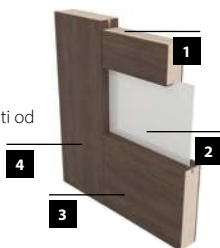

ECO-FORNIR FORTE ***

ECO-FORNIR CPL ***

Vinadlo 1

Vinadlo 2

Vinadlo 3

KONŠTRUKCIA

- 1** vnútorná výplň: z dosky – hrúbka 22 mm
- 2** vnútorná výplň: drevenú alebo sklenenú výplň v závislosti od modelu – hrúbka 4 mm
- 3** rám je zhotovený z MDF dosky
- 4** dekoračná fólia
 - bočné hrany a horná hrana sú fóliované
 - zvislé hrany krídel sú zaoblené (info – str. 120)
 - dvojkrídlové dvere sa skladajú z falcovej časti a protifalca (str. 120)
 - šírka jednokrídlových dverí: „60“ až „100“ / šírka dvojkrídlových dverí: „120“ až „200“