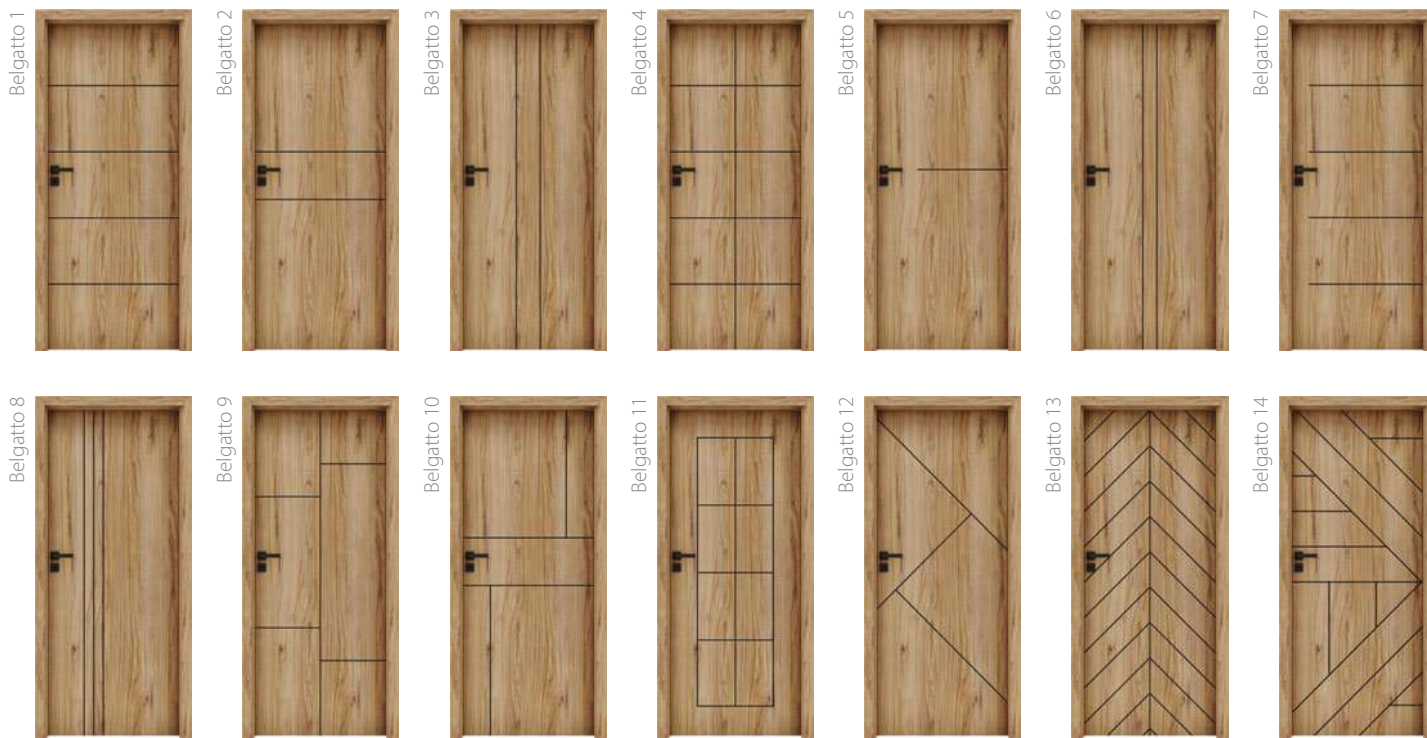

FAREBNOSŤ

ENDURO ..

ENDURO 3D ..

ENDURO POLI

IBA AKO JEDNOKRÍDLOVÉ DVERE

KONŠTRUKCIA

- 1** rám je zhotovený z MDF dosky
- 2** (ŠTANDARD) výplň: voština
- 3** (MOŽNOSŤ) výplň: dutinková drevotrieska
- 4** rám s výplňou obojstranne pokrytý doskami HDF
- 5** dekoračná fólia
 - bočné hrany a horná hrana sú fóliované
 - hrana vo farbe krídla (ŠTANDARD) alebo na čierno (MOŽNOSŤ)
 - ostrá hrana krídla
 - dvojkrídlové dvere sa skladajú z falcovej časti a protifalca (str. 120)
 - šírka jednokrídlových dverí: „60“ až „100“ / šírka dvojkrídlových dverí: „120“ až „200“
 - čierne frézovanie – "U" so šírkou 8 mm