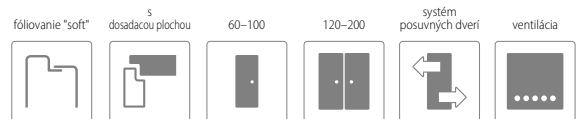

MOŽNOSTI DVEROVÉHO KRÍDLA