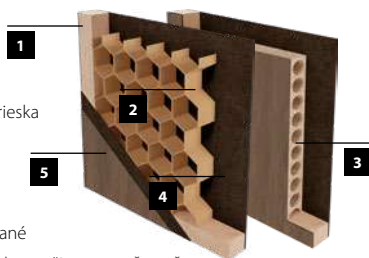

FAREBNOSŤ

ENDURO ..

ENDURO 3D ..

ENDURO POLI

IBA AKO JEDNOKRÍDLOVÉ DVERE

KONŠTRUKCIA

- 1** rám je zhotovený z MDF dosky
- 2** (ŠTANDARD) výplň: voština
- 3** (MOŽNOSŤ) výplň: dutinková drevotrieska
- 4** rám s výplňou obojstranne pokrytý doskami HDF
- 5** dekoračná fólia
 - bočné hrany a horná hrana sú fóliované
 - hrana vo farbe krídla (ŠTANDARD) alebo na čierno (MOŽNOSŤ)
 - ostrá hrana krídla
 - dvojkrídlové dvere sa skladajú z falcovej časti a protifalca (str. 120)
 - šírka jednokrídlových dverí: „60“ až „100“ / šírka dvojkrídlových dverí: „120“ až „200“
 - čierne frézovanie – "U" so šírkou 8 mm