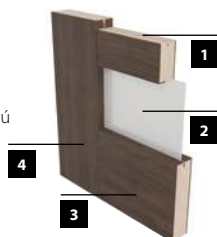

KONŠTRUKCIA

- 1** vnútorná výplň: z dosky – hrúbka 35 mm
- 2** vnútorná výplň: drevenú – hrúbka 10 mm, alebo sklenenú výplň – hrúbka 4 mm, v závislosti od modelu.
- 3** rám je zhotovený z MDF dosky
- 4** dekoračná fólia
 - bočné hrany a horná hrana sú fóliované
 - zvislé hrany krídel sú zaoblené (info – str. 120)
 - dvojkrídlové dvere sa skladajú z falcovej časti a protifalca (str. 120)
 - šírka jednokrídlových dverí: „60“ až „100“ / šírka dvojkrídlových dverí: „120“ až „200“