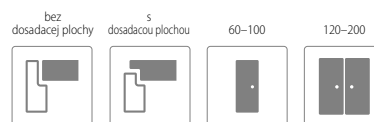

MOŽNOSTI DVEROVÉHO KRÍDLA