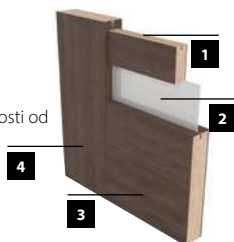

ECO-FORNIR CPL ***

KONŠTRUKCIA

- 1** vnútorná výplň: z dosky – hrúbka 22 mm
- 2** vnútorná výplň: drevenú alebo sklenenú výplň v závislosti od modelu – hrúbka 4 mm
- 3** rám je zhotovený z MDF dosky
- 4** dekoračná fólia
 - bočné hrany a horná hrana sú fóliované
 - zvislé hrany krídel sú zaoblené (info – str. 120)
 - dvojkrídlové dvere sa skladajú z falcovej časti a protifalca (str. 120)
 - šírka jednokrídlových dverí: „60“ až „100“ / šírka dvojkrídlových dverí: „120“ až „200“