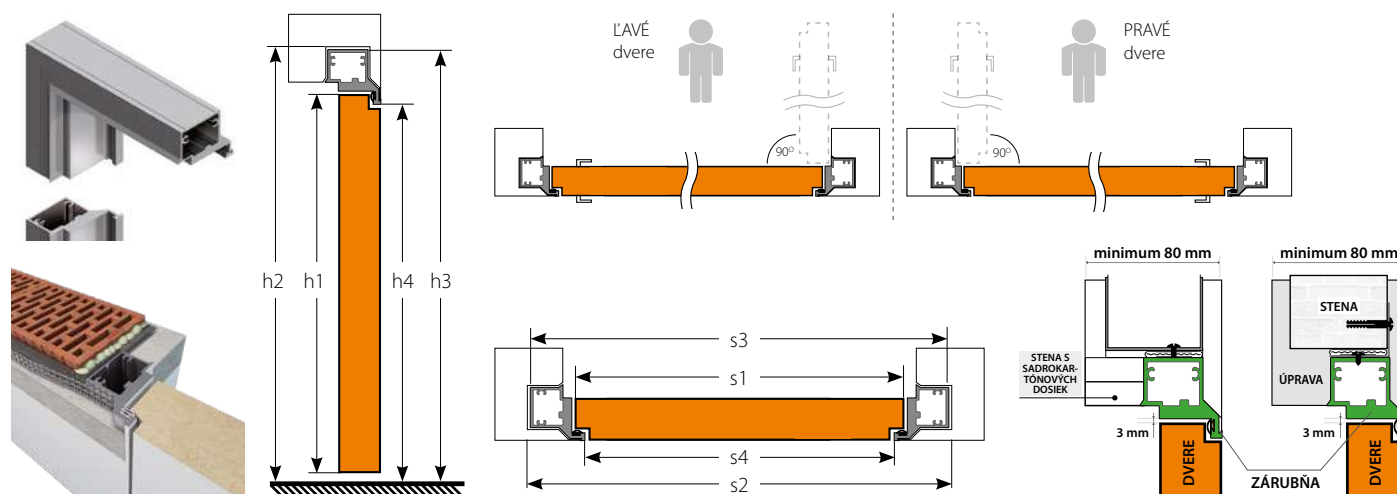

KONŠTRUKCIA

- rám z dosky MDF
- hotový panel na maľovanie a tapetovanie
- výplň „voština“ alebo dutinková drevotrieska (príplatok)
- rám spolu s výplňou dverí je obložený z oboch strán HDF doskou
- šírka jednokrídlových dverí: „60“ až „90“

PRÍPLATKY K CENE DVERÍ

	bez príplatku
• zhotovenie krídla bez otvoru pre kľúč	
• vetrací výrez	9,00 / 10,80
• ventilačné prechodky PVC	9,00 / 10,80 (kpl.)
• cylindrická vložka 31/36	11,00 / 13,20 (ks.)
• vnútorná výplň dverí – drevotriesková doska	38,00 / 45,60 (ks.)
• padajúce tesnenie do dverí v šírke „60“–„90“	70,00 / 84,00
• ventilačná mriežka	11,00 / 13,20 (kpl.)

ŠTANDARDNÉ VYBAVENIE

- 2 zápusťné závesy
- zámok s roztečou 72 mm pre obyčajný kľúč, WC zámok alebo zámok pre cylindrickú vložku

ROZMERY SKRYTÝCH DVERÍ A ZÁRUBNÍ DO SADROKARTÓNOVEJ ALEBO MUROVANEJ STENY

	krídlo:	neviditeľný rám dverí vnútorný (mm)				neviditeľný rám dverí vonkajší (mm)			
		„60“	„70“	„80“	„90“	„60“	„70“	„80“	„90“
s1	šírka krídla	618	718	818	918	618	718	818	918
s2	šírka otvoru v stene	698	798	898	998	698	798	898	998
s3	vonkajšia šírka zárubne	688	788	888	988	688	788	888	988
s4	šírka svetlosti zárubne	603	703	803	903	603	703	803	903
h1	výška krídla	1975				1965			
h2	výška otvoru v stene	2024				2014			
h3	vonkajšia výška zárubne	2017				2007			
h4	výška svetlosti zárubne	1975				1965			

NEVIDITEĽNÝ RÁM DVERÍ **VNÚTORNÝ** – SARA-PRO