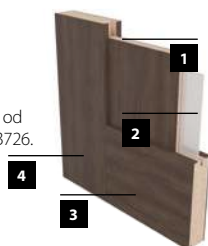

KONŠTRUKCIA

1. **1** vnútorná výplň: z dosky – hrúbka 16 mm
2. **2** vnútorná výplň: drevenú alebo sklenenú výplň v závislosti od modelu – hrúbka 4 mm. V Aversa 3 čierna drevená výplň B726.
3. **3** rám je zhotovený z MDF dosky
4. **4** dekoračná fólia
   - bočné hrany a horná hrana sú fóliované
   - zvislé hrany krídel sú zaoblené (info – str. 120)
   - dvojkrídlové dvere sa skladajú z falcovej časti a protifalca (str. 120)
   - šírka jednokrídlových dverí: „60“ až „100“ / šírka dvojkrídlových dverí: „120“ až „200“