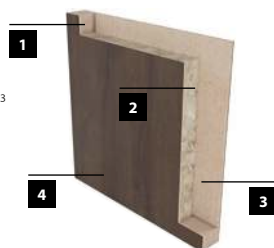

KONŠTRUKCIA

1. **1** rám zo škárovky z ihličnatého dreva
2. **2** výplň: z dosky minerálnej vlny o hustote 120 kg/m³
3. **3** HDF doska o gr. 3 mm
4. **4** dekoračná fólia
   - hrúbka krídla: 40 mm
   - ostrá hrana krídla (info – str.120)
   - šírka jednokrídlových dverí: „60“ až „100“

Protipožiarne dvere by mali byť podrobené technickým kontrolám a činnostiam údržby v súlade so zásadami stanovenými v platných normách pre protipožiarne dvere. Technické a servisné kontroly by sa mali vykonávať najmenej raz ročne.

PRÍPLATKY K CENE DVERÍ

- príplatok za šírku „100“ 33,00 / **39,60**

ŠTANDARDNÉ VYBAVENIE

- protipožiarne tesnenie
- zámok
- 3 komplety čapových pántov

ROZMERY

	„60“	„70“	„80“	„90“	„100“
s1 šírka krídla	644	744	844	944	1044
s2 šírka otvoru v stene	696	796	896	996	1096
s3 vonkajšia šírka zárubne	666	766	866	966	1066
s4 šírka svetlosti zárubne	600	700	800	900	1000
s5 šírka prekrytia zárubne s obložkou	744	844	944	1044	1144
h1 výška krídla	1987				
h2 výška otvoru v stene	2007				
h3 vonkajšia výška zárubne	1992				
h4 výška svetlosti zárubne	1970				
h5 výška prekrytia zárubne s obložkou	2042				

DÁ SA ZAKÚPIŤ IBA AKO SÚPRAVA S

- špeciálna vložka splňajúca atest y INVADA 39,00 / **46,80**
- samozatvárač 101,00 / **121,20**
- kľučka UNO 27,00 / **32,40**