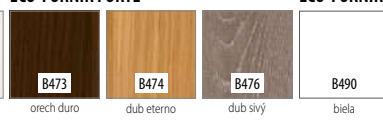

CENA (V EUR) ZA DVERE BEZ ZÁRUBNE A KLUČKY

MOŽNOSTI DVEROVÉHO KRÍDLA

FAREBNOSŤ

ENDURO **

2-SMERNÁ
TEXTÚRA DREVA

ENDURO 3D **

ENDURO PLUS **

ECO-FORNIR FORTE ***