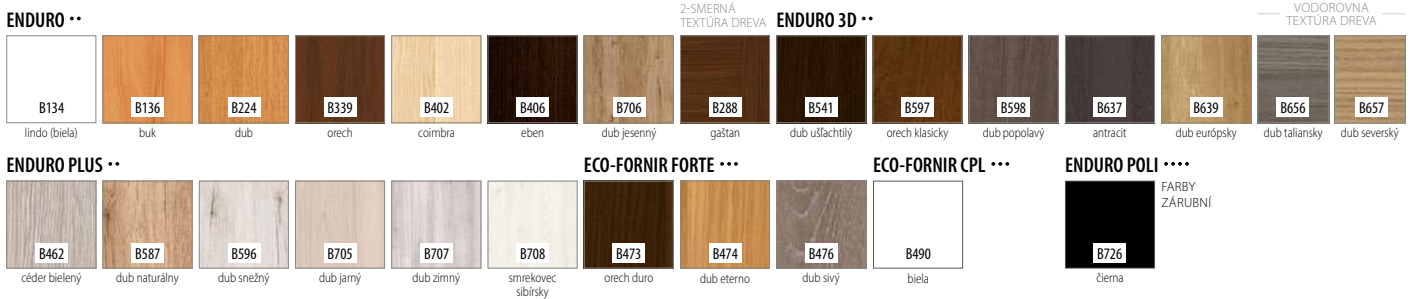

MONTÁŽNE VIDEO
DOSTUPNÉ
NA NAŠOM
YOUTUBE KANÁLI

CENA

bez DPH / s DPH

ENDURO / PLUS / 3D 163,00 / **195,60**

ECO-FORNIR / FORTE 201,00 / **241,20**

CENA (V EUR) ZA DVERE BEZ ZÁRUBNE A KLUČKY

MOŽNOSTI DVEROVÉHO KRÍDLA

FAREBNOSŤ