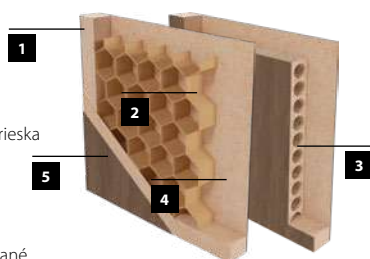

- 1 rám je zhotovený z MDF dosky
- 2 (ŠTANDARD) výplň: voština
- 3 (MOŽNOSŤ) výplň: dutinková drevotrieska
- 4 rám s výplňou obojstranne pokrytý doskami HDF
- 5 dekoračná fólia

- bočné hrany a horná hrana sú fóliované
- zvislé hrany krídel sú zaoblené (info – str. 120)
- dvojkrídlové dvere sa skladajú z falcovej časti a protifalca (str. 120)
- šírka jednokrídlových dverí: „60“ až „100“ / šírka dvojkrídlových dverí: „120“ až „200“