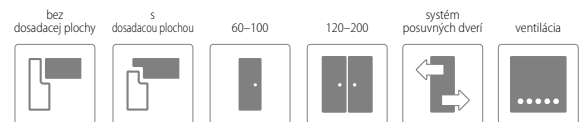

MOŽNOSTI DVEROVÉHO KRÍDLA

FAREBNOSŤ

ECO-FORNIR CPL ...

B490
biela

ENDURO POLI ....

B726
čierna

FARBY
ZÁRUBNÍ