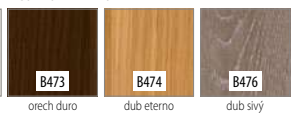

CENA (V EUR) ZA DVERE BEZ ZÁRUBNE A KLUČKY

MOŽNOSTI DVEROVÉHO KRÍDLA

FAREBNOSŤ

ENDURO **

ENDURO 3D **

ENDURO POLI ****

ENDURO PLUS **

ECO-FORNIR FORTE ***