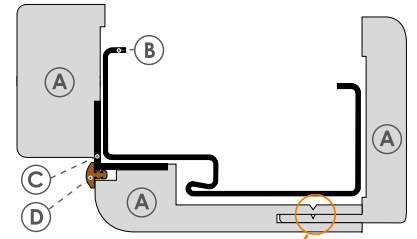

System pre obloženie

KOVOVEJ ZÁRUBNE [ORSS5]

www.invado.pl