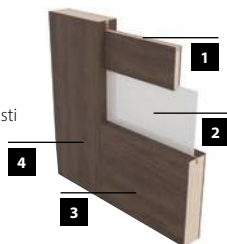

ENDURO **

ENDURO 3D **

ENDURO POLI ****

ENDURO PLUS **

ECO-FORNIR FORTE ***

ECO-FORNIR CPL ***

KONŠTRUKCIA

- 1** vnútorná výplň: z dosky – hrúbka 10 mm
- 2** vnútorná výplň: drevenú alebo sklenenú výplň v závislosti od modelu – hrúbka 4 mm
- 3** rám je zhotovený z MDF dosky
- 4** dekoračná fólia
 - bočné hrany a horná hrana sú fóliované
 - zvislé hrany krídel sú zaoblené (info – str. 120)
 - dvojkrídlové dvere sa skladajú z falcovej časti a protifalca (str. 120)
 - šírka jednokrídlových dverí: „60“ až „100“ / šírka dvojkrídlových dverí: „120“ až „200“