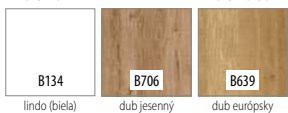

FAREBNOSŤ

ENDURO **

ENDURO 3D **