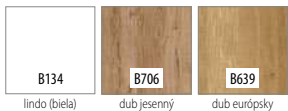

MOŽNOSTI DVEROVÉHO KRÍDLA

FAREBNOSŤ

ENDURO **

ENDURO 3D **

ENDURO PLUS **

ENDURO POLI ****

FARBY
ZÁRUBNÍ

Dolce 1