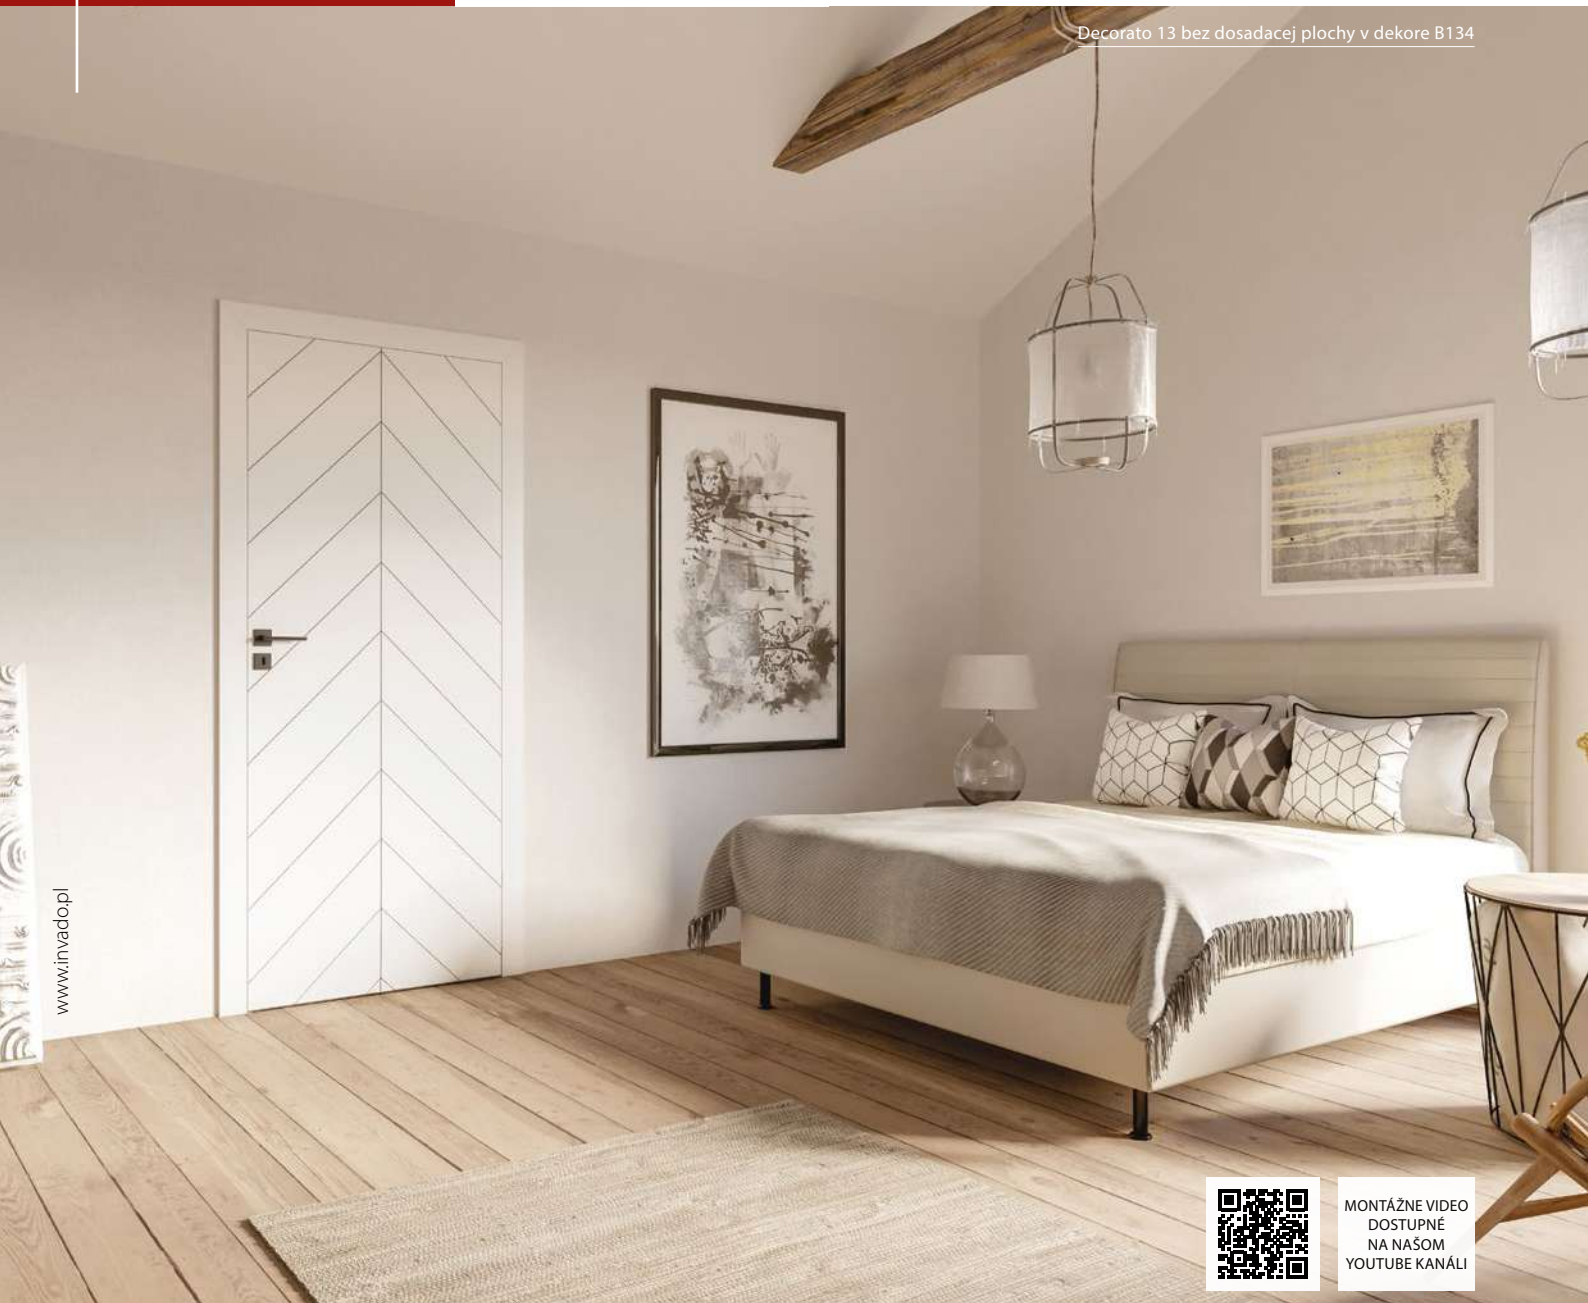

Decorato 13 bez dosadacej plochy v dekore B134