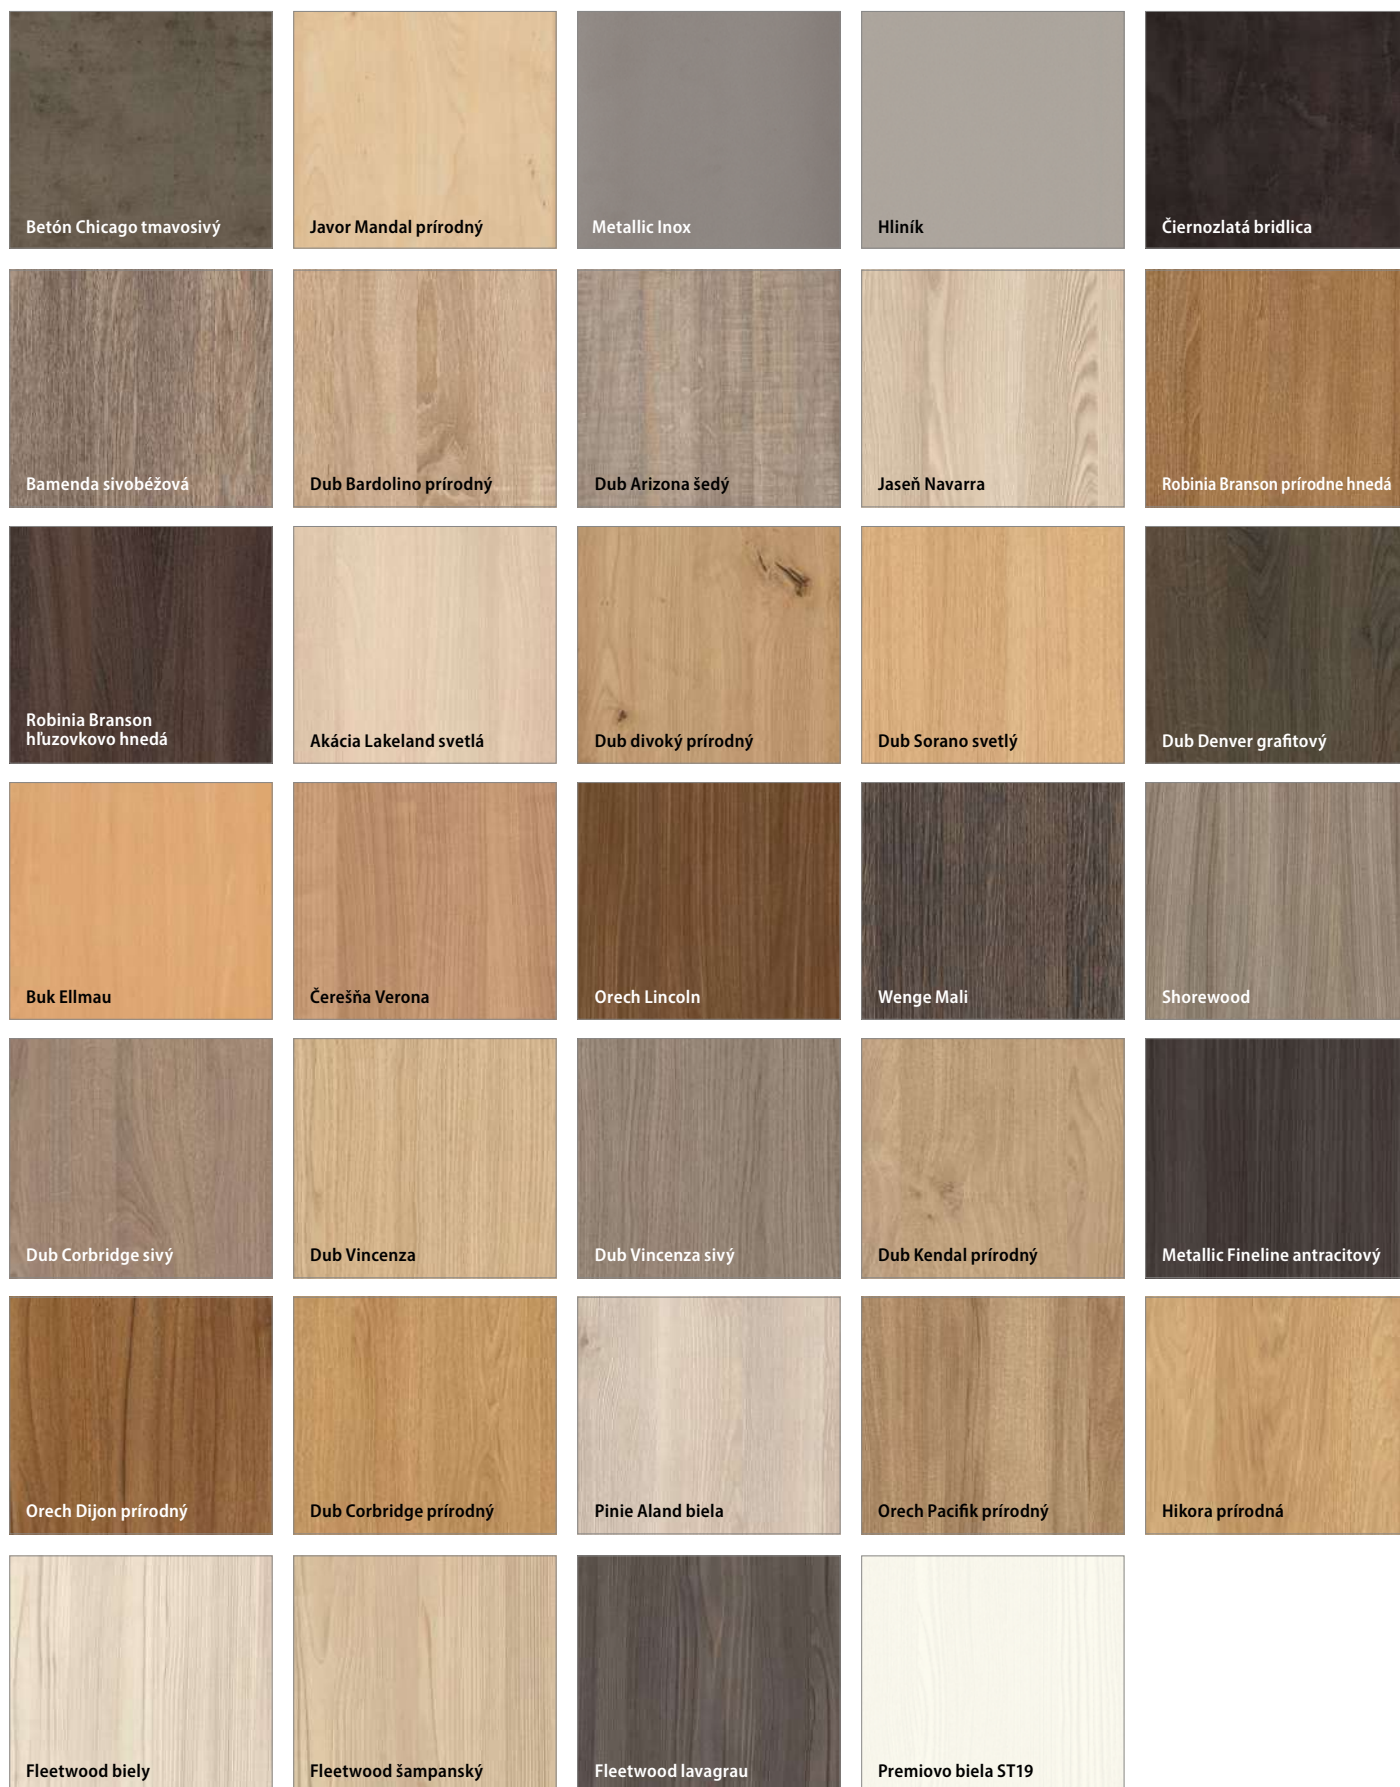

Na individuálnu objednávku sú k dispozícii dekory CPL 0,15 mm a CPL 0,8 mm.

Podrobnosti týkajúce sa neštandardnej ponuky je potrebné dohodnúť s príslušným manažérom trhu – kontaktné údaje sú na str. 136.