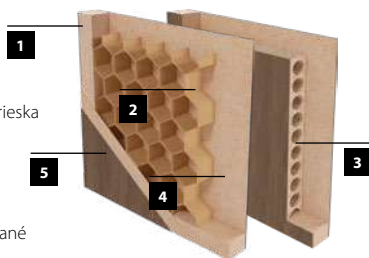

KONŠTRUKCIA

- 1** rám je zhotovený z MDF dosky
- 2** (ŠTANDARD) výplň: voština
- 3** (MOŽNOSŤ) výplň: dutinková drevotrieska
- 4** rám s výplňou obojstranne pokrytý doskami HDF
- 5** dekoračná fólia
 - bočné hrany a horná hrana sú fóliované
 - hrana vo farbe krídla
 - ostrá hrana krídla
 - dvojkrídlové dvere sa skladajú z falcovej časti a protifalca (str. 120)
 - šírka jednokrídlových dverí: „60“ až „100“ / šírka dvojkrídlových dverí: „120“ až „200“