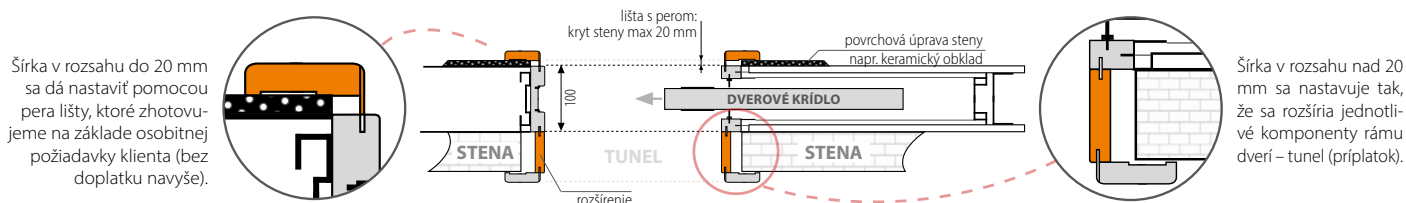

SCHÉMA UMIESTNENIA ROZŠIRUJÚCICH ELEMENTOV ZÁRUBNE PRE POSUVNÝ SYSTÉM SKRYTÝ V STENE