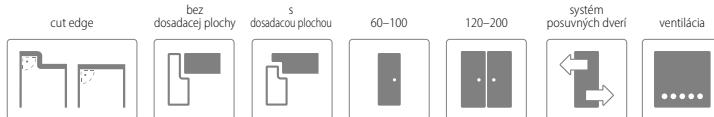

MOŽNOSTI DVEROVÉHO KRÍDLA