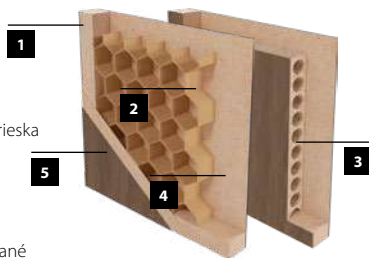

CENA (V EUR) ZA DVERE BEZ ZÁRUBNE A KLUČKY

MOŽNOSTI DVEROVÉHO KRÍDLA

FAREBNOSŤ

Libra

Taurus

KŘÍDLO TAURUS JE K DISPOZÍCII LEN VO FARBE B288

KONŠTRUKCIA

- 1** rám je zhotovený z MDF dosky
- 2** (ŠTANDARD) výplň: voština
- 3** (MOŽNOSŤ) výplň: dutinková drevotrieska
- 4** rám s výplňou obojstranne pokrytý doskami HDF
- 5** dekoračná fólia
 - bočné hrany a horná hrana sú fóliované
 - zvislé hrany krídel sú zaoblené (info – str. 120)
 - dvojkrídlové dvere sa skladajú z falcovej časti a protifalca (str. 120)
 - šírka jednokrídlových dverí: „60“ až „100“ / šírka dvojkrídlových dverí: „120“ až „200“