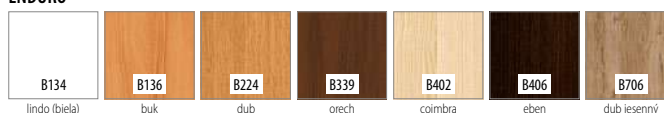

bez DPH / s DPH

ENDURO / PLUS / 3D	283,00 / 339,60
ECO-FORNIR / FORTE	335,00 / 402,00

CENA (V EUR) ZA DVERE BEZ ZÁRUBNE A KLÚČKY

MOŽNOSTI DVEROVÉHO KRÍDLA

FAREBNOSŤ

ENDURO **

ENDURO 3D **

VODOROVNÁ
TEXTÚRA DREVA