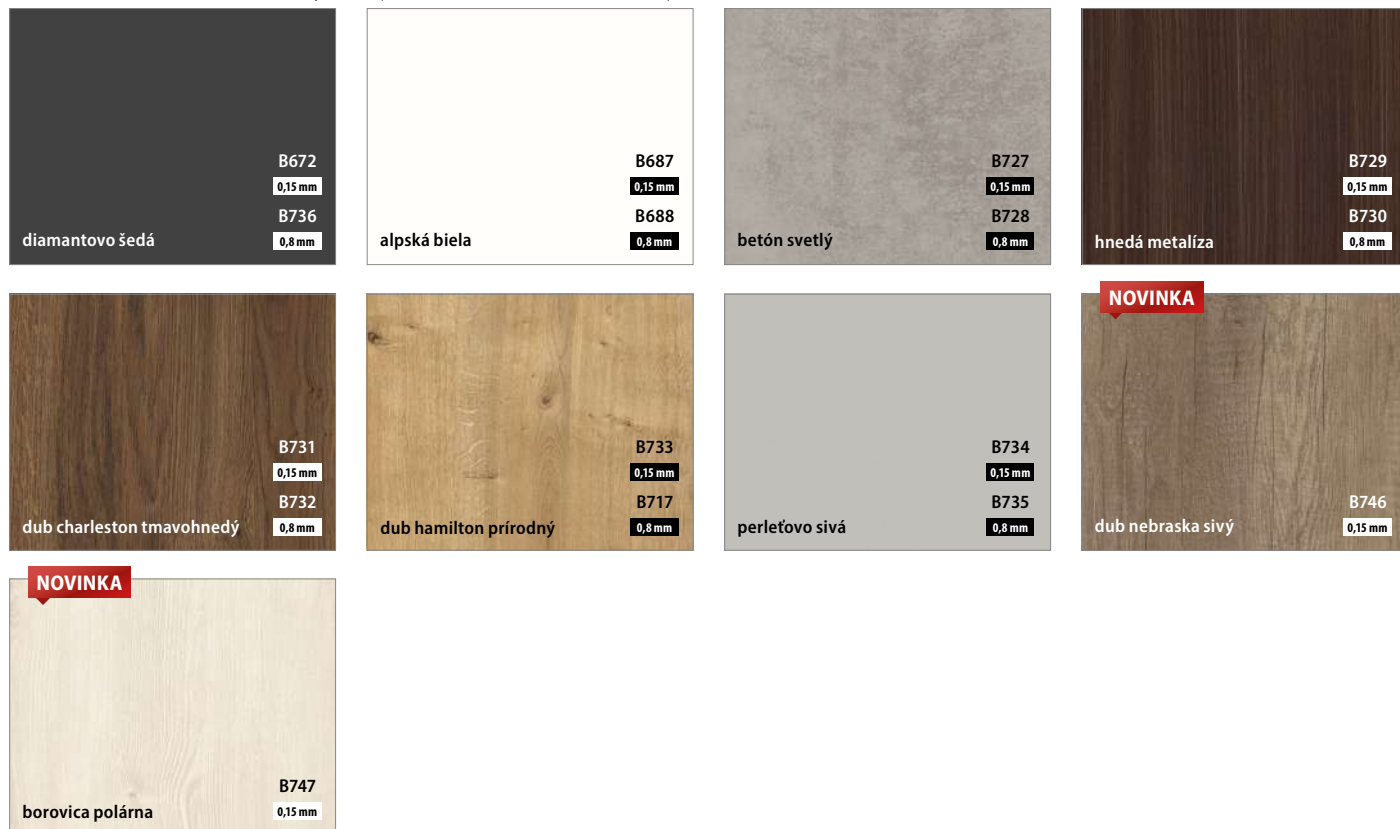

LAMINAT CPL 0,15 mm / 0,8 mm

intenzita používania: 0,15 mm: ●●●●○ 0,8 mm: ●●●●●

Fólie s maximálnou odolnosťou, určené výhradne pre kolekciu dverí OPTIMO LINE. Dostupné v 2 hrúbkach: **0,15 mm** (dverové krídla a zárubne), **0,8 mm** (dverové krídla).