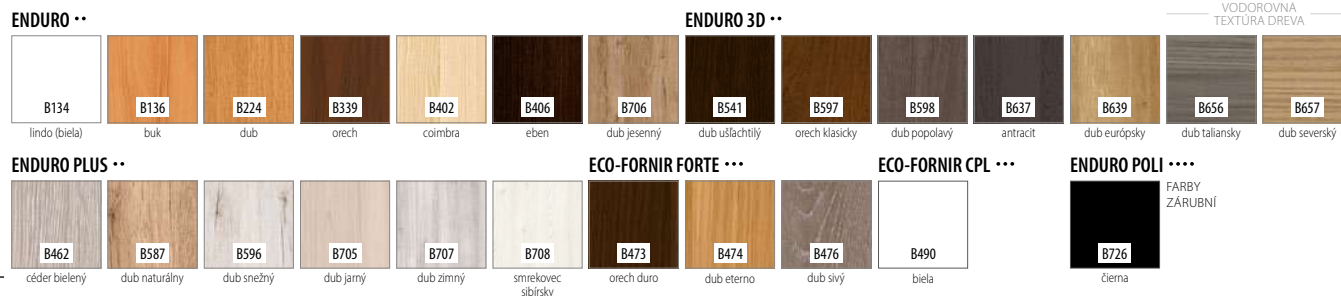

CENA (V EUR) ZA DVERE BEZ ZÁRUBNE A KLUČKY

MOŽNOSTI DVEROVÉHO KRÍDLA

DVEROVÉ KRÍDLO JE DOSTUPNÉ AJ VO VARIANTE
BEZ DOSADACEJ PLOCHY S DOSADACOU PLOCHOU
A OSTROU HRANOU – INFORMÁCIE NASTR. 92, 104

FAREBNOSŤ