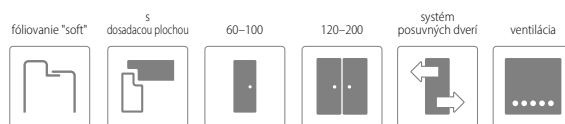

MOŽNOSTI DVEROVÉHO KRÍDLA