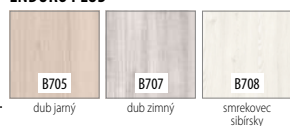

ENDURO POLI

FARBY
ZÁRUBNÍ

KONŠTRUKCIA

-
- 1** rám je zhotovený z MDF dosky
 - 2** (ŠTANDARD) výplň: voština
 - 3** (MOŽNOSŤ) výplň: dutinková drevotrieska
 - 4** rám s výplňou obojstranne pokrytý doskami HDF
 - 5** dekoračná fólia
 - bočné hrany a horná hrana sú fóliované
 - hrana vo farbe krídla
 - ostrá hrana krídla
 - dvojkrídlové dvere sa skladajú z falcovej časti a protifalca (str. 120)
 - šírka jednokrídlových dverí: „60“ až „100“ / šírka dvojkrídlových dverí: „120“ až „200“