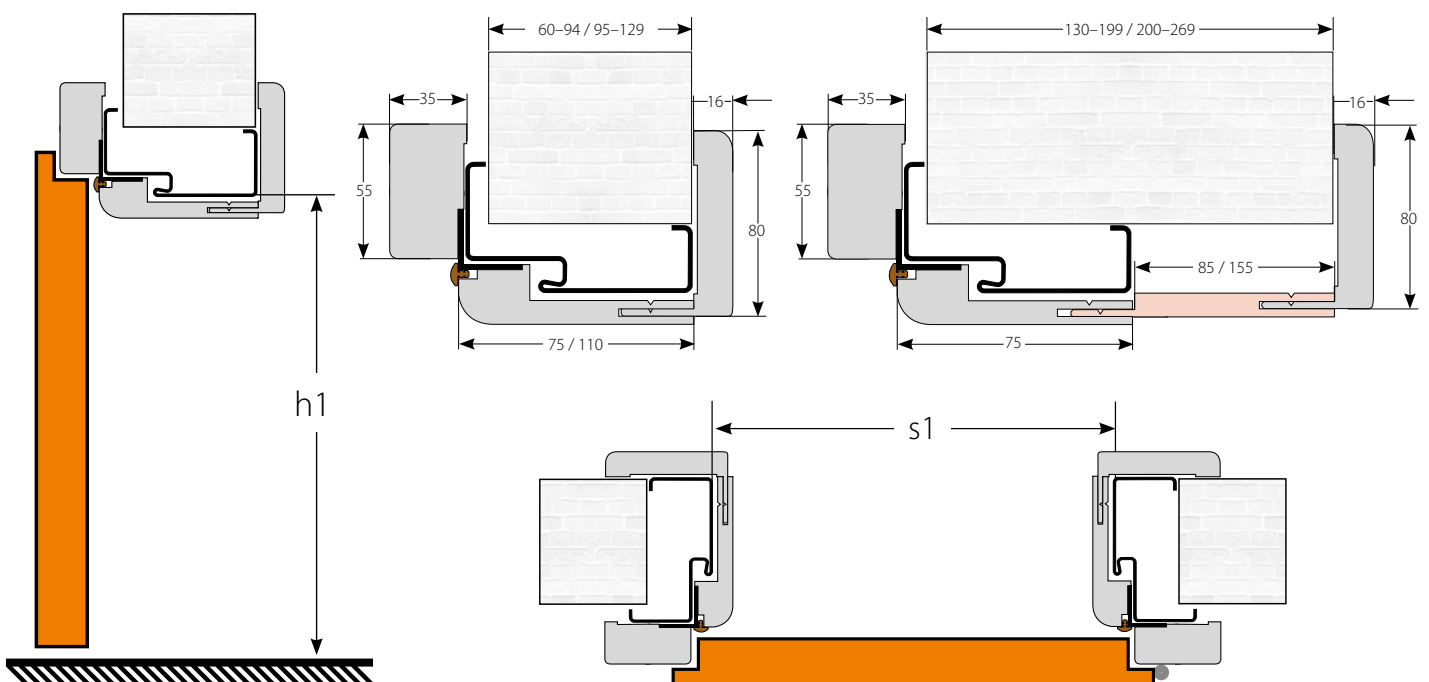

ROZMERY SVETLOSTI KOVOVEJ ZÁRUBNE (MM)

	šírka svetlosti zárubne	krídlo: „60“	„70“	„80“	„90“
s1	šírka svetlosti zárubne	600	700	800	900
h1	výška svetlosti zárubne	1975			

Zárubne pre hrúbku múru viac, ako 130 mm, sa skladajú z dvoch spolu prepojených prvkov.

ŠÍRKA MÚRU 130-199: prvok 85 mm.
ŠÍRKA MÚRU 200-269: prvok 155 mm