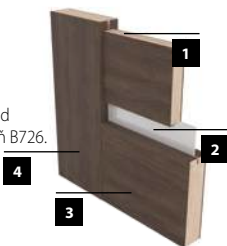

KONŠTRUKCIA

1. **1** vnútorná výplň: z dosky – hrúbka 22 mm
2. **2** vnútorná výplň: drevenú alebo sklenenú výplň v závislosti od modelu – hrúbka 4 mm. V modeli 7 a 8 čierna drevená výplň B726.
3. **3** rám je zhotovený z MDF dosky
4. **4** dekoračná fólia
   - bočné hrany a horná hrana sú fóliované
   - zvislé hrany krídel sú zaoblené (info – str. 120)
   - dvojkrídlové dvere sa skladajú z falcovej časti a protifalca (str. 120)
   - šírka jednokrídlových dverí: „60“ až „100“ / šírka dvojkrídlových dverí: „120“ až „200“