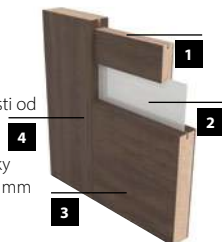

KONŠTRUKCIA

1. **1** vnútorná výplň: z dosky – hrúbka 22 mm
2. **2** vnútorná výplň: drevenú alebo sklenenú výplň v závislosti od modelu – hrúbka 4 mm
3. **3** rám je zhotovený z MDF dosky; spodnej vodorovnej priečky s výškou 400 mm, hornej vodorovnej priečky s výškou 350 mm
4. **4** dekoračná fólia
   - bočné hrany a horná hrana sú fóliované
   - zvislé hrany krídel sú zaoblené (info – str. 120)
   - dvojkrídlové dvere sa skladajú z falcovej časti a protifalca (str. 120)
   - šírka jednokrídlových dverí: „60“ až „100“ / šírka dvojkrídlových dverí: „120“ až „200“