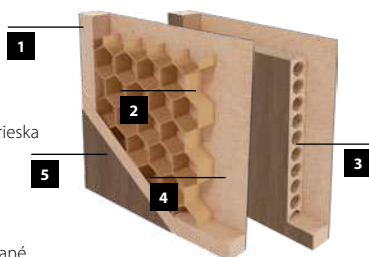

FAREBNOSŤ

KONŠTRUKCIA

- 1** rám je zhotovený z MDF dosky
- 2** (ŠTANDARD) výplň: voština
- 3** (MOŽNOSŤ) výplň: dutinková drevotrieska
- 4** rám s výplňou obojstranne pokrytý doskami HDF
- 5** dekoračná fólia
 - bočné hrany a horná hrana sú fóliované
 - zvislé hrany krídel sú zaoblené (info – str. 120)
 - dvojkrídlové dvere sa skladajú z falcovej časti a protifalca (str. 120)
 - šírka jednokrídlových dverí: „60“ až „100“ / šírka dvojkrídlových dverí: „120“ až „200“