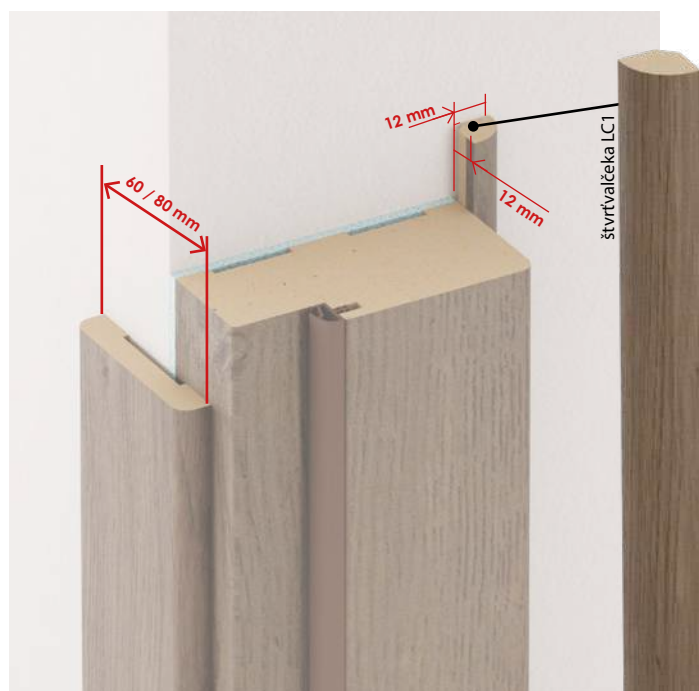

POUŽITIE ŠTVRŤVALČEKA LC1 SPOLU S OBLÔŽKOU LO1 A ICH KRYCIA PLOCHA

KRYCIA LIŠTA (LO1) MÔŽE BYŤ SPOLU SO ŠTVRŤVALČEKOM (LC1) POUŽITÁ PRI BLOKOVEJ ZÁRUBNI, PRI DVERÁCH SO ŠÍRKOU „60”–„90”. PRI DVERÁCH SO ŠÍRKOU „100” JE POTREBNÉ OBJEDNAŤ SI KRYCIU LIŠTU ALEBO ZDOJENÝ ŠTVRŤVALČEK (LC2).