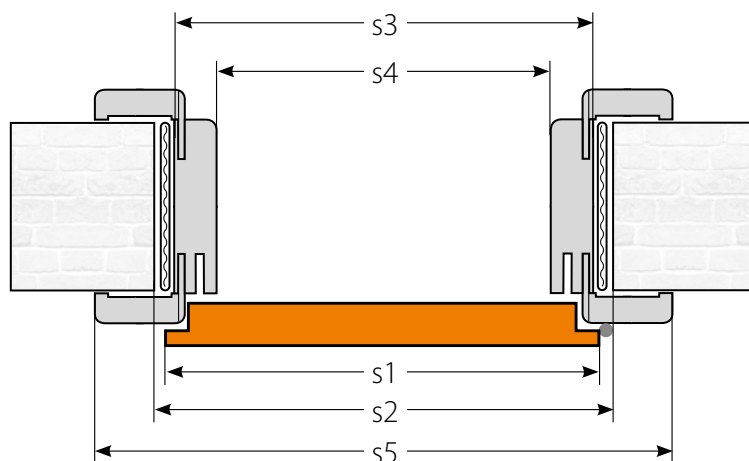

cena zárubne

ROZMERY

		jednokrídlové dvere (mm)					dvojkřídlové dvere (mm) – POZOR! ZMENA ROZMEROV									
křídlo:		„60“	„70“	„80“	„90“	„100“	„120“	„130“	„140“	„150“	„160“	„170“	„180“	„190“	„200“	
s1	šířka křídla	644	744	844	944	1044	1280	1380	1480	1580	1680	1780	1880	1980	2080	
s2	šířka otvoru v stěně	674	774	874	974	1074	1310	1410	1510	1610	1710	1810	1910	2010	2110	
s3	vonkajší šířka zárubně	644	744	844	944	1044	1280	1380	1480	1580	1680	1780	1880	1980	2080	
s4	šířka svetlosti zárubně	600	700	800	900	1000	1236	1336	1436	1536	1636	1736	1836	1936	2036	
s5	šířka prekrytia zárubně s obložkou	60 mm [ORS1]	744	844	944	1044	1144	1380	1480	1580	1680	1780	1880	1980	2080	2180
		80 mm [ORS8]	784	884	984	1084	1184	1420	1520	1620	1720	1820	1920	2020	2120	2220
h1	výška křídla	1988														
h2	výška otvoru v stěně	2008														
h3	vonkajší výška zárubně	1993														
h4	výška svetlosti zárubně	1971														
h5	výška prekrytia zárubně s obložkou	60 mm [ORS1]	2043													
		80 mm [ORS8]	2063													