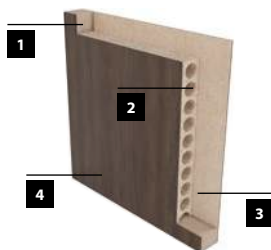

ECO-FORNIR FORTE ***

ECO-FORNIR CPL ***

KONŠTRUKCIA

- 1** rám zo škárovky z ihličnatého dreva
- 2** výplň: dutinková drevotrieska
- 3** HDF doska
- 4** dekoračná fólia
 - hrúbka krídla: 40 mm
 - ostrá hrana krídla (info – str.120)
 - šírka jednokrídlových dverí: „80“ až „100“