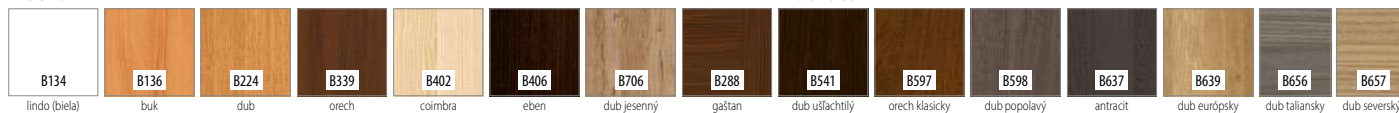

FAREBNOSŤ

ENDURO **