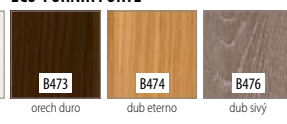

ECO-FORNIR FORTE ***