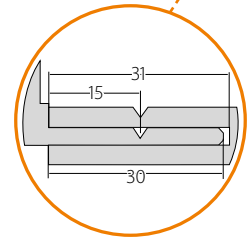

- (A) obloženie zárubne
- (B) kovová zárubňa
- (C) hliníkový profil
- (D) tesnenie