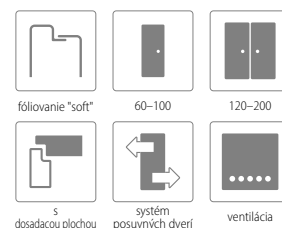

Norma Decor 1 s dosadacou plochou v dekore B134

MONTÁŽNE VIDEO
DOSTUPNÉ
NA NAŠOM
YOUTUBE KANÁLI

CENA

	ND1 – bez DPH / s DPH	ND2 – bez DPH / s DPH	ND3 – bez DPH / s DPH
ENDURO / PLUS / 3D	91,00 / 109,20	139,00 / 166,80	123,00 / 147,60
ECO-FORNIR / FORTE	123,00 / 147,60	--	--
	ND4 – bez DPH / s DPH	ND5 – bez DPH / s DPH	ND6 – bez DPH / s DPH
ENDURO / PLUS / 3D	142,00 / 170,40	113,00 / 135,60	299,00 / 358,80
ECO-FORNIR / FORTE	180,00 / 216,00	151,00 / 181,20	337,00 / 404,40

CENA (V EUR) ZA DVERE BEZ ZÁRUBNE A KLUČKY

MOŽNOSTI DVEROVÉHO KRÍDLA

DVEROVÉ KRÍDLO JE DOSTUPNÉ AJ VO VARIANTE
BEZ DOSADACEJ PLOCHY S DOSADACOU PLOCHOU
A OSTROU HRANOU – INFORMÁCIE NASTR. 92, 104

FAREBNOSŤ