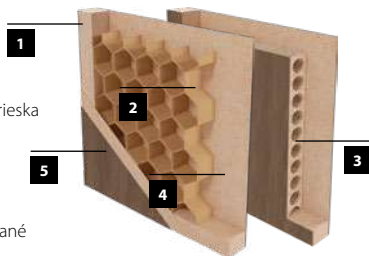

Merano 1

Merano 2

Merano 3

Merano 4

Merano 5

KONŠTRUKCIA

- 1** rám je zhotovený z MDF dosky
- 2** (ŠTANDARD) výplň: voština
- 3** (MOŽNOSŤ) výplň: dutinková drevotrieska
- 4** rám s výplňou obojstranne pokrytý doskami HDF
- 5** dekoračná fólia
 - bočné hrany a horná hrana sú fóliované
 - hrana vo farbe krídla
 - ostrá hrana krídla
 - dvojkrídlové dvere sa skladajú z falcovej časti a protifalca (str. 120)
 - šírka jednokrídlových dverí: „60“ až „100“ / šírka dvojkrídlových dverí: „120“ až „200“