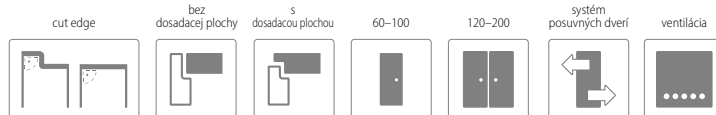

MOŽNOSTI DVEROVÉHO KRÍDLA

FAREBNOSŤ

ENDURO **

B134

lindo (biela)

B706

dub jesenný

B639

dub európsky

ENDURO PLUS **

B705

dub jamý

B707

dub zimný

B708

smrekovec sibirsky

ENDURO POLI ****

B726

čierna

FARBY
ZÁRUBNÍ