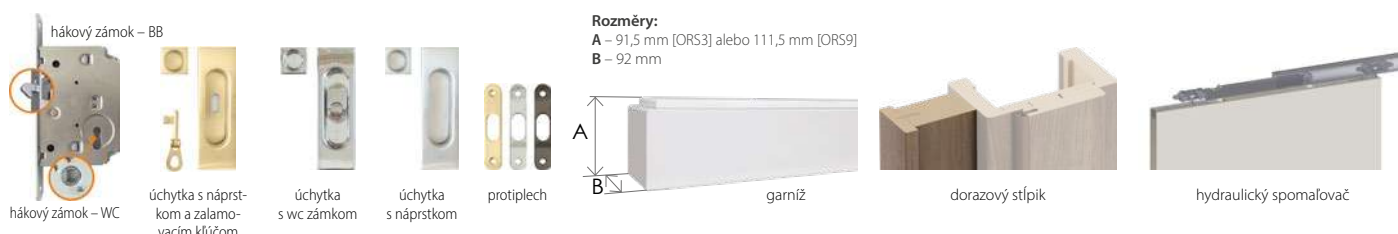

ROZDELENIE KOĽAJNÍC A GARNIŽE PODĽA ŠÍRKY SYSTÉMU

dverové křídlo	dĺžka garniže	garniž – časti	počet koľajníc a profilov	dverové křídlo	dĺžka garniže	garniž – časti	počet koľajníc a profilov	
„60”	1350 mm	1 diel	1 koľajnica a montážny profil s dĺžkou 2 m	„70”+„70” alebo „60”+„80”	3000 mm	2 diely	2 koľajnice a montážne profily s dĺžkou 2 m	
„70”	1550 mm			„70”+„80” alebo „60”+„90”	3200 mm			
„80”	1750 mm			„80”+„80” alebo „70”+„90” alebo „60”+„100”	3400 mm			
„90”	1950 mm			„80”+„90” alebo „70”+„100”	3600 mm			
„100”	2150 mm			„90”+„90” alebo „80”+„100”	3800 mm			
„60”+„60”	2600 mm	2 diely	2 koľajnice a montážne profily s dĺžkou 2 m	„90”+„100”	4000 mm			
„60”+„70”	2800 mm			„100”+„100”	4200 mm			3 koľajnice a montážne profily s dĺžkou 2 m