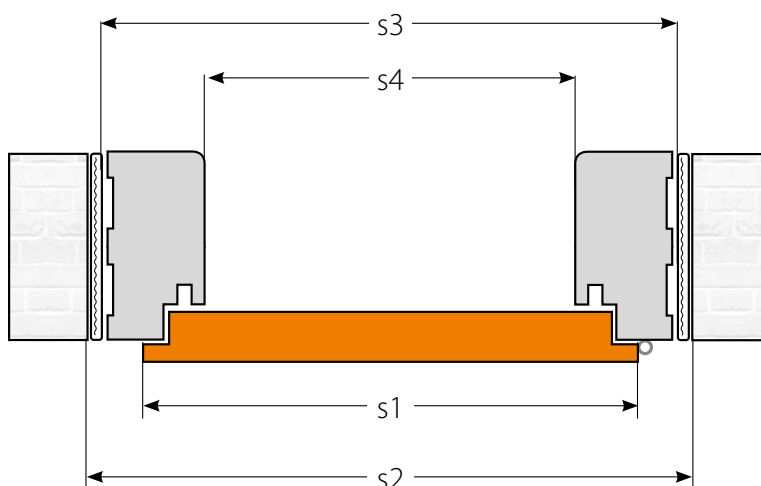

ROZMERY

krídlo:	jednokrídlové dvere (mm)					dvojkrídlové dvere (mm) – POZORI! ZMENA ROZMEROV									
	„60”	„70”	„80”	„90”	„100”	„120”	„130”	„140”	„150”	„160”	„170”	„180”	„190”	„200”	
s1	šírka krídla	644	744	844	944	1044	1280	1380	1480	1580	1680	1780	1880	1980	2080
s2	šírka otvoru v stene	718	818	918	1018	1118	1354	1454	1554	1654	1754	1854	1954	2054	2154
s3	vonkajšia šírka zárubne	688	788	888	988	1088	1324	1424	1524	1624	1724	1824	1924	2024	2124
s4	šírka svetlosti zárubne	600	700	800	900	1000	1236	1336	1436	1536	1636	1736	1836	1936	2036
h1	výška krídla	1987													
h2	výška otvoru v stene	2029													
h3	vonkajšia výška zárubne	2014													
h4	výška svetlosti zárubne	1970