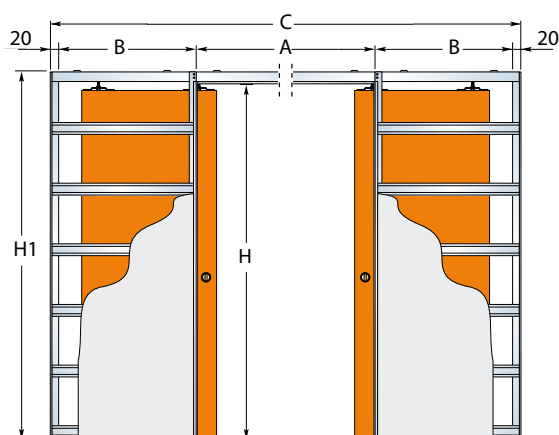

ROZMIESTNENIE KOMPONENTOV RÁMU DVERÍ V SYSTÉME POSUVNÝCH DVERÍ – DVOJKRÍDLOVÉ DVERE