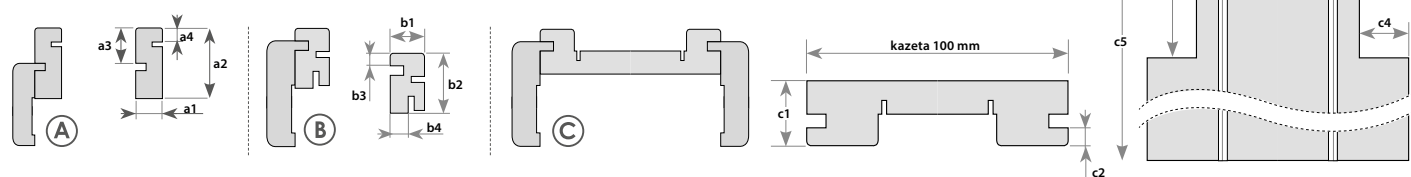

ROZMERY ELEMENTOV KAZETY (mm)	a1	a2	a3	a4	b1	b2	b3	b4	c1	c2	c3	c4	c5
kazeta 100	19	50	25	10	19	33	7	10	25	7	50	12	1988

Norma Decor 1 v posuvnom systéme v dekore B687

www.invadopl

MONTÁŽ
NASTENNÉHO
POSUVNÉHO
SYSTÉMU