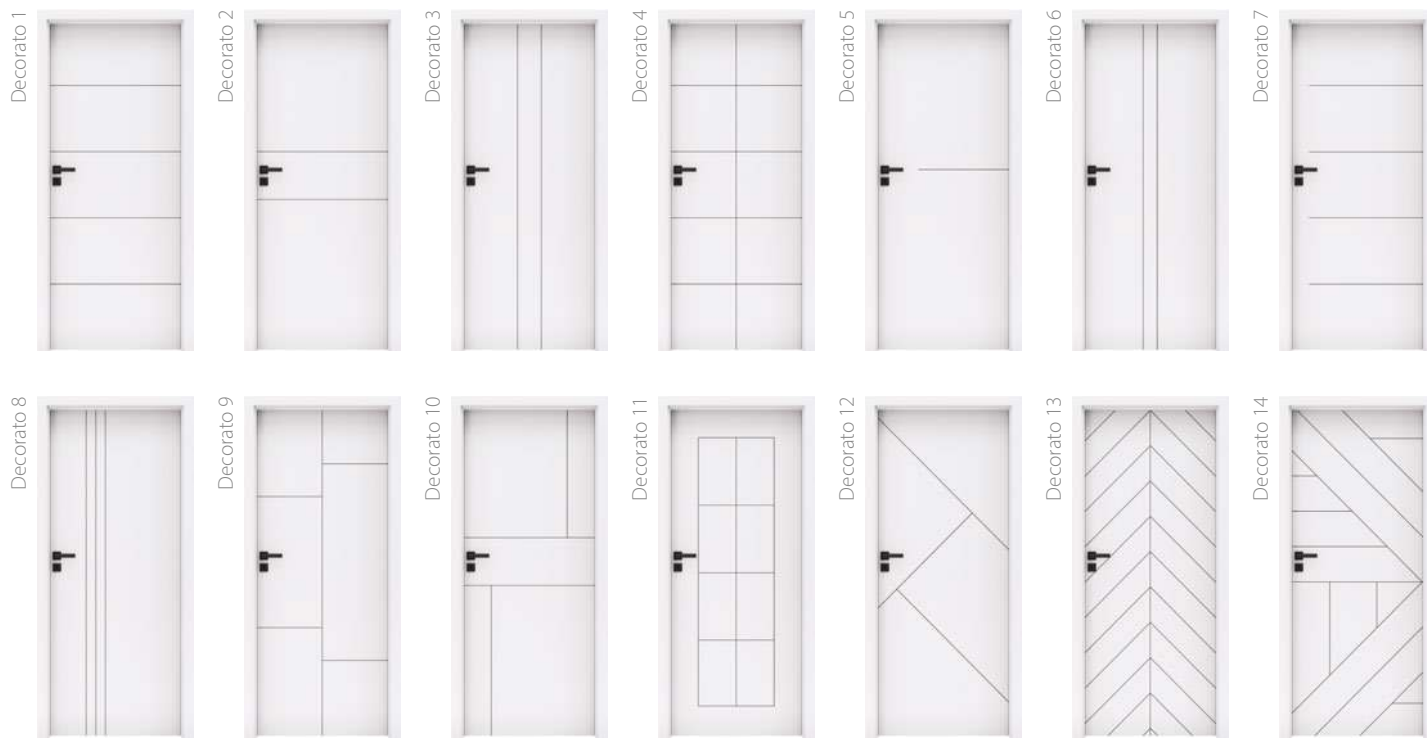

dub európsky

ENDURO POLI

B726

čierna

FARBY
ZÁRUBNI

IBA AKO JEDNOKRÍDLOVÉ DVERE

KONŠTRUKCIA

-
- 1** rám je zhotovený z MDF dosky
 - 2** (ŠTANDARD) výplň: voština
 - 3** (MOŽNOSŤ) výplň: dutinková drevotrieska
 - 4** rám s výplňou obojstranne pokrytý doskami HDF
 - 5** dekoračná fólia
 - bočné hrany a horná hrana sú fóliované
 - hrana vo farbe krídla (ŠTANDARD) alebo na čierno (MOŽNOSŤ)
 - ostrá hrana krídla
 - dvojkrídlové dvere sa skladajú z falcovej časti a protifalca (str. 120)
 - šírka jednokrídlových dverí: „60“ až „100“ / šírka dvojkrídlových dverí: „120“ až „200“
 - čierne frézovanie – "V" so šírkou 3 mm