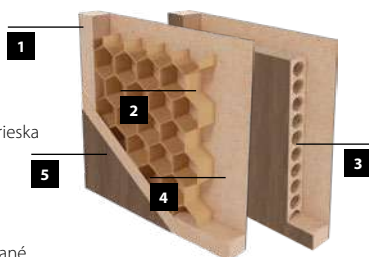

ENDURO POLI ****

FARBY
ZÁRUBNÍ

KONŠTRUKCIA

- 1** rám je zhotovený z MDF dosky
 - 2** (ŠTANDARD) výplň: voština
 - 3** (MOŽNOSŤ) výplň: dutinková drevotrieska
 - 4** rám s výplňou obojstranne pokrytý doskami HDF
 - 5** dekoračná fólia
- bočné hrany a horná hrana sú fóliované
 - zvislé hrany krídel sú zaoblené (info – str. 120)
 - dvojkrídlové dvere sa skladajú z falcovej časti a protifalca (str. 120)
 - šírka jednokrídlových dverí: „60“ až „100“ / šírka dvojkrídlových dverí: „120“ až „200“