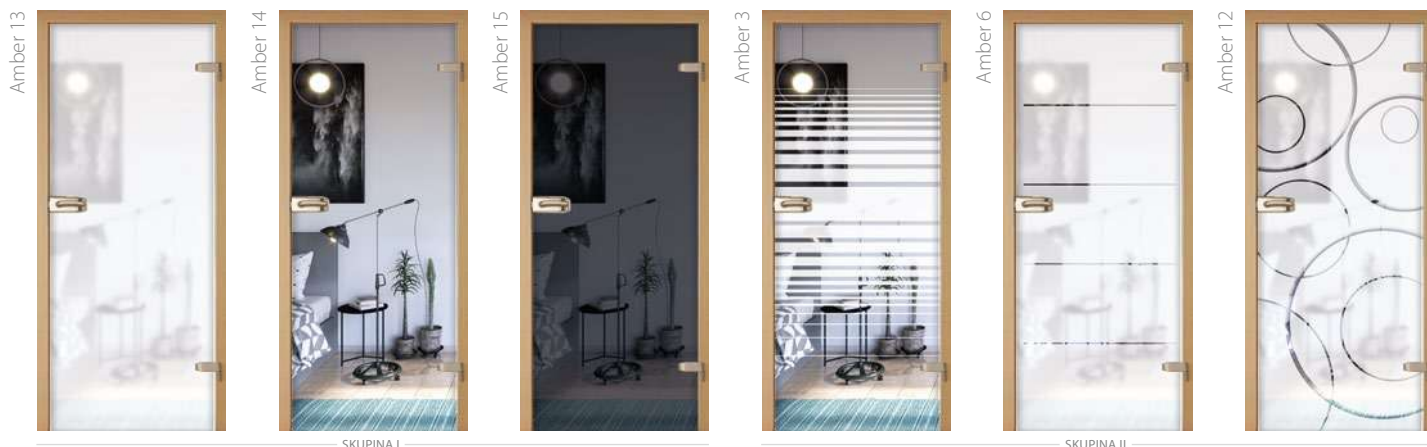

Amber 14 so zárubňou v dekore B726

www.invado.pl

MONTÁŽ
SKLENENÝCH
DVERÍ AMBER

CENA

	Amber 3, 6 bez DPH / s DPH	Amber 12 bez DPH / s DPH	Amber 13 bez DPH / s DPH	Amber 14 bez DPH / s DPH	Amber 15 bez DPH / s DPH
šírka dverí, 60"-80"	338,00 / 405,60	553,00 / 663,60	313,00 / 375,60	205,00 / 246,00	281,00 / 337,20
šírka dverí, 90"	376,00 / 451,20	585,00 / 702,00	344,00 / 412,80	221,00 / 265,20	313,00 / 375,60

CENA (V EUR) ZA DVERE BEZ ZÁRUBNE A KLUČKY POZOR: SKLENENÉ TABULE OBJEDNÁVAJTE V KOMPLÉTE SO ZÁRUBŇOU

MOŽNOSTI DVEROVÉHO KRÍDLA

FAREBNOSŤ

KOVANIE

Dvere **Amber** sú rozdelené do skupín podľa druhu zdobenia skla: