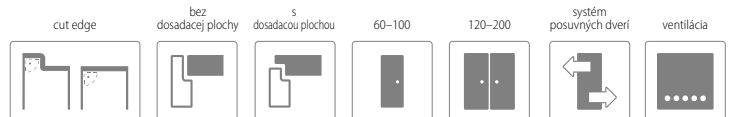

MOŽNOSTI DVEROVÉHO KRÍDLA