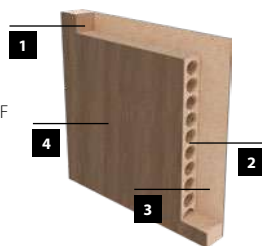

- 1** rám je zhotovený z MDF dosky
- 2** (ŠTANDARD) výplň: dutinková drevotrieska
- 3** rám s výplňou obojstranne pokrytý doskami HDF
- 4** dekoračná fólia
 - hliníkový pásik so šírkou 8 mm
 - bočné hrany a horná hrana sú fóliované
 - zvislé hrany krídel sú zaoblené (info – str.120)
 - dvojkrídlové dvere sa skladajú z falcovej časti a protifalca (str. 120)
 - šírka jednokrídlových dverí: „60“ až „100“ / šírka dvojkrídlových dverí: „120“ až „200“