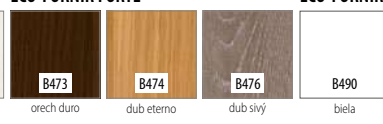

ECO-FORNIR FORTE ***