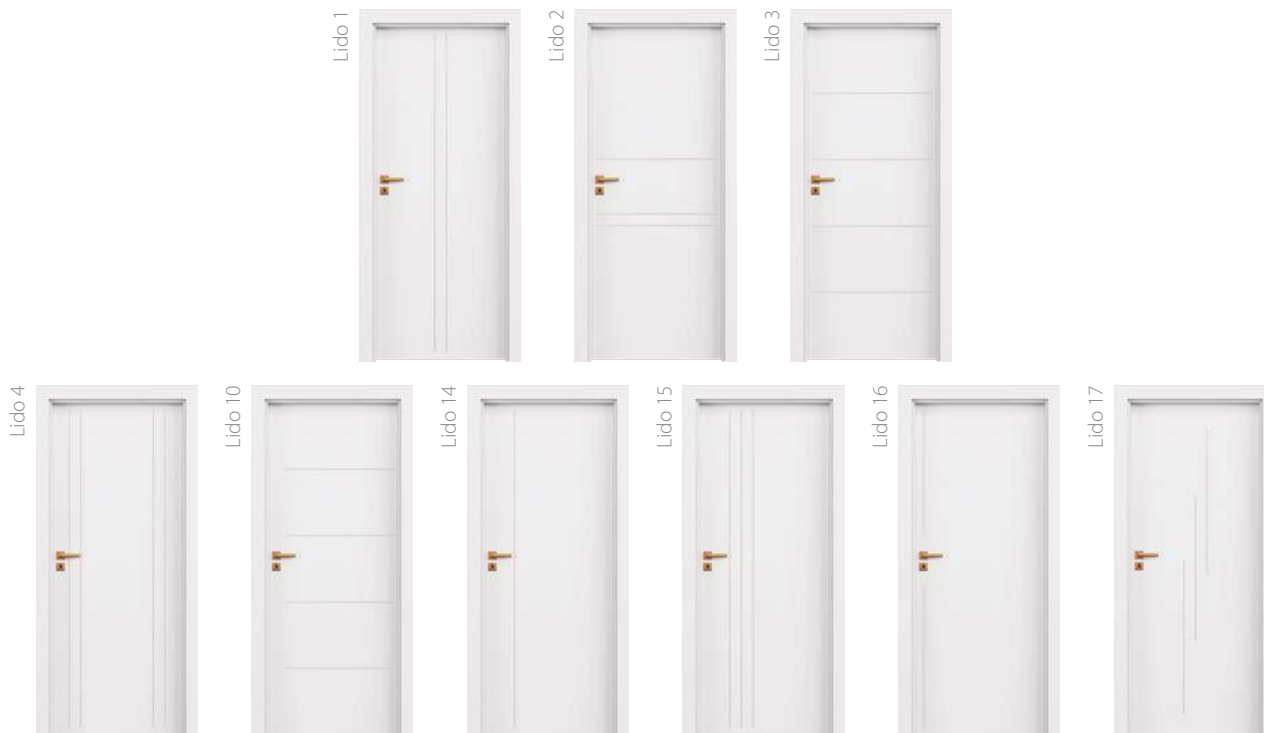

KONŠTRUKCIA

1. **1** rám je zhotovený z MDF dosky
2. **2** (ŠTANDARD) výplň: dutinková drevotrieska
3. **3** rám s výplňou obojstranne pokrytý doskami HDF
4. **4** dekoračná fólia
   - hliníkový pásik so šírkou 8 mm
   - bočné hrany a horná hrana sú fóliované
   - zvislé hrany krídel sú zaoblené (info – str.120)
   - dvojkrídlové dvere sa skladajú z falcovej časti a protifalca (str. 120)
   - šírka jednokrídlových dverí: „60“ až „100“ / šírka dvojkrídlových dverí: „120“ až „200“

PRÍPLATKY K CENE DVERÍ

• zhotovenie krídla bez otvoru pre kľúč	bez príplatku
• príplatok za šírku „100“	21,00 / 25,20 (ks.)
• kryty na závesy (farby: chróm, chrómová satyna, zlatá, čierna) – sada pre 1 ks pántu	4,00 / 4,80 (kpl.)
• vetrací výrez	9,00 / 10,80
• ventilačné priechodky PVC	9,00 / 10,80 (kpl.)
• ventilačné priechodky kovové – oválne (chróm, zlatá)	70,00 / 84,00 (kpl.)
• ventilačné priechodky kovové – hranaté (chróm, nikel)	70,00 / 84,00 (kpl.)
• prevedenia krídla s ostrou hranou (systém posuvných dverí)	21,00 / 25,20
• zhotovenie dvojkrídlových dverí	28,00 / 33,60
• cylindrická vložka 31/36	11,00 / 13,20 (ks.)
• vnútorná výplň dverí – drevotriesková doska	štandard
• padajúce tesnenie do dverí do šírky „60“–„90“	70,00 / 84,00
• padajúce tesnenie do dverí do šírky „100“	77,00 / 92,40
• hliníkový prah do dverí do šírky „60“–„90“	30,00 / 36,00
• hliníkový prah do dverí do šírky „100“	35,00 / 42,00
Daľší informácie: vybavenie a doplnky	STR. 132–135

ŠTANDARDNÉ VYBAVENIE

- zámok s roztečou 72 mm pre obyčajný kľúč, WC zámok alebo zámok pre cylindrickú vložku
- 3 pánty s možnosťou nastavenia

ZÁRUBNE

- [OB3] bloková (možnosť: krycou lištou 10 x 60 mm alebo 16 x 80 mm) **STR. 122**
- [ORS1] nastaviteľná zárubňa pre falcové dvere s krycou lištou 60 mm **STR. 124**
- [ORS8] nastaviteľná zárubňa pre falcové dvere s krycou lištou 80 mm **STR. 124**