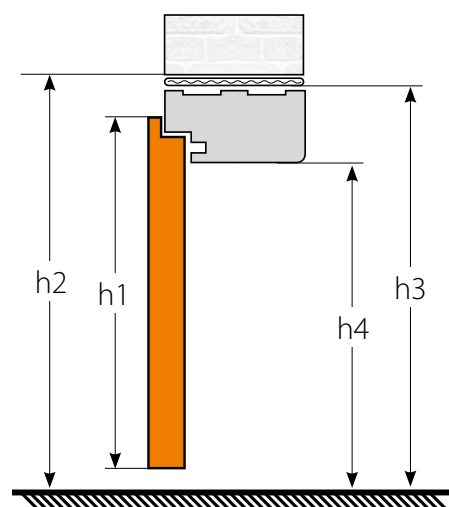

POUŽITIE ŠTVRŤVALČEKA LC1 SPOLU S OBLÔŽKOU LO1 A ICH KRYCIA PLOCHA

KRYCIA LIŠTA (LO1) MÔŽE BYŤ SPOLU SO ŠTVRŤVALČEKOM (LC1) POUŽITÁ PRI BLOKOVEJ ZÁRUBNI, PRI DVERÁCH SO ŠÍRKOU „60”–„90”. PRI DVERÁCH SO ŠÍRKOU „100” JE POTREBNÉ OBJEDNAŤ SI KRYCIU LIŠTU ALEBO ZDOJENÝ ŠTVRŤVALČEK (LC2).