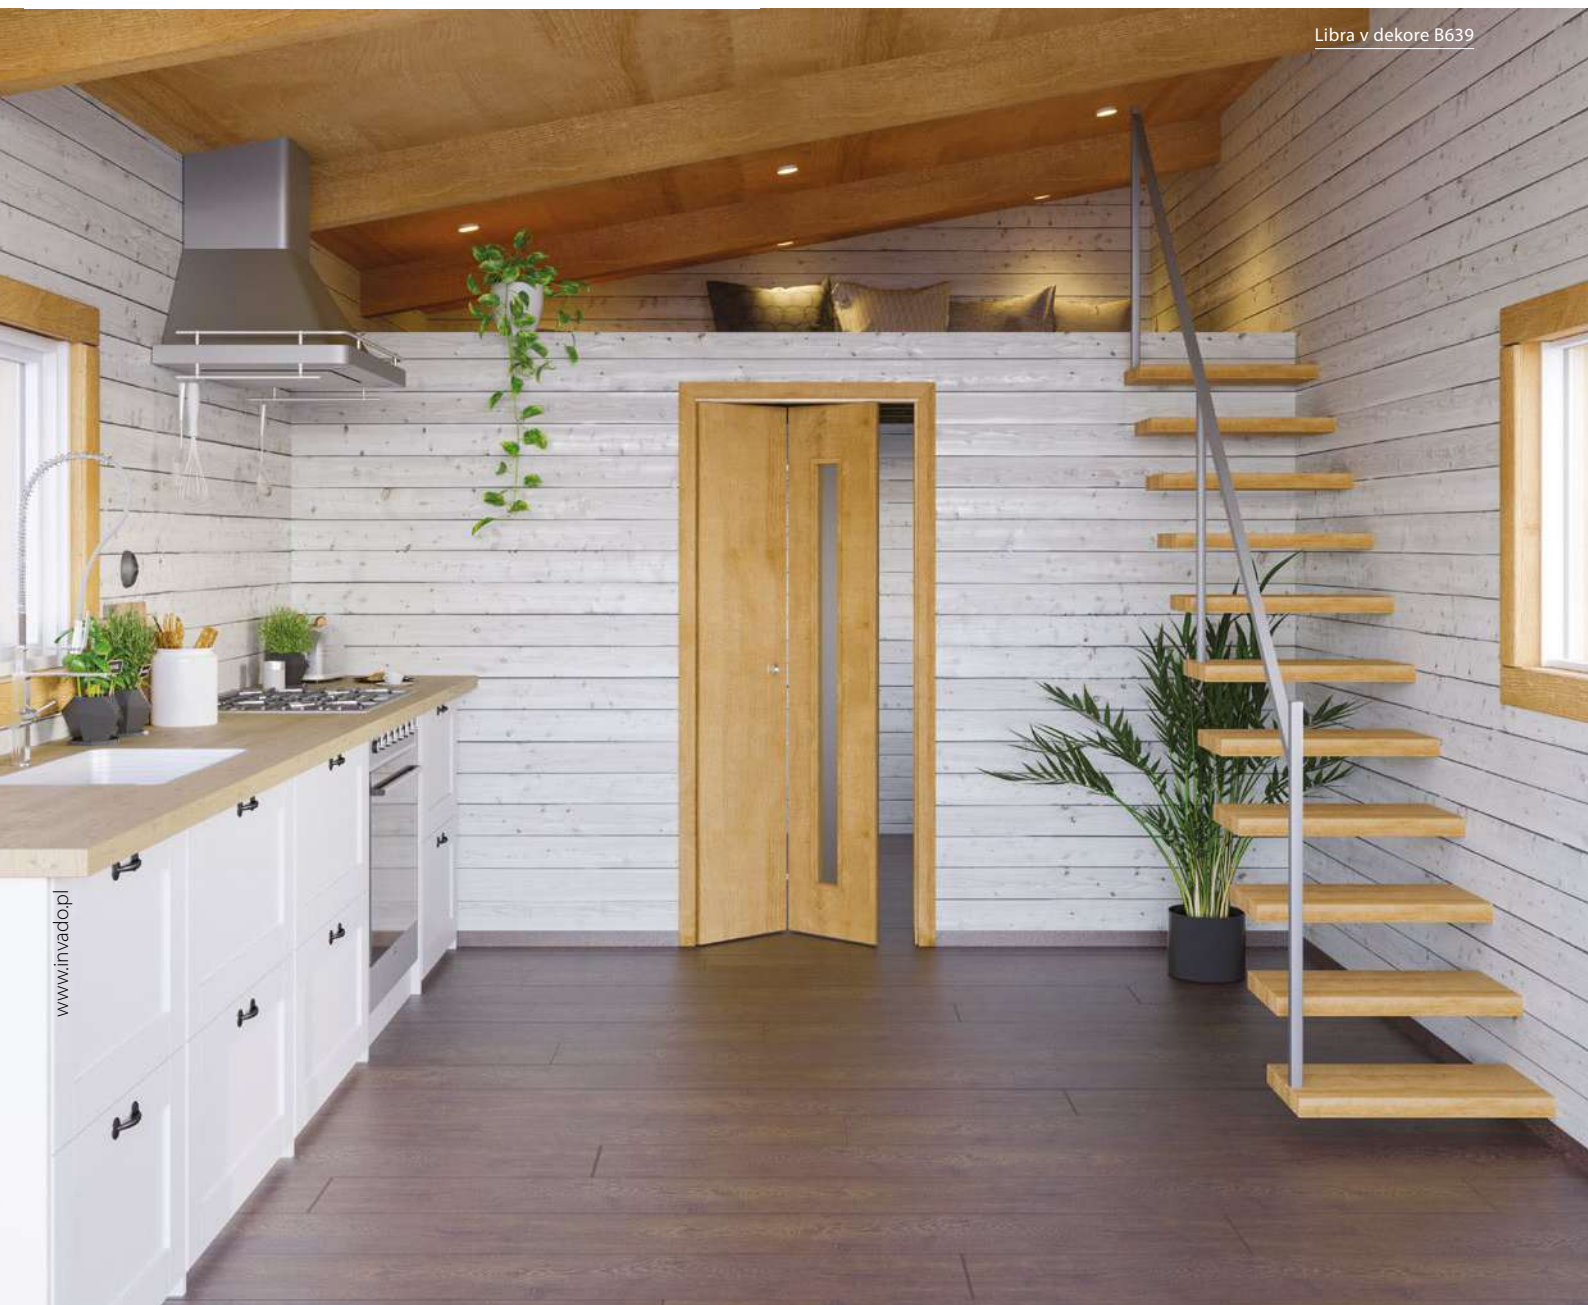

CENA

	Norma Decor 1 bez DPH / s DPH	Libra bez DPH / s DPH
ENDURO / PLUS / 3D	314,00 / 376,80	362,00 / 434,40
ECO-FORNIR / FORTE	370,00 / 444,00	418,00 / 501,60

CENA (V EUR) ZA DVERE BEZ ZÁRUBNE A KLUČKY

MOŽNOSTI DVEROVÉHO KRÍDLA

60-90

FAREBNOSŤ

ENDURO **						ENDURO 3D **						VODOROVNÁ TEXTÚRA DREVA	
B134 lindo (biela)	B136 buk	B224 dub	B339 orech	B402 coimbra	B406 eben	B706 dub jesenný	B541 dub usľachtilý	B597 orech klasický	B598 dub popolavý	B637 antracit	B639 dub európsky	B656 dub taliansky	B657 dub severský
ENDURO PLUS **						ECO-FORNIR FORTE ***				ECO-FORNIR CPL ***		ENDURO POLI **** FAREBNOSŤ OSČIEZNIC	
B462 céder bielený	B587 dub naturalný	B596 dub snežný	B705 dub jarný	B707 dub zimný	B708 smrekovec sibírsky	B473 orech duro	B474 dub eterno	B476 dub sivý	B490 biela	B726 čierna