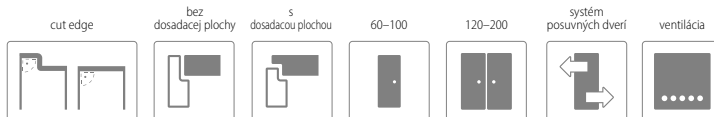

MOŽNOSTI DVEROVÉHO KRÍDLA

FAREBNOSŤ

ENDURO **

B134

lindo (biela)

B706

dub jesenný

B639

dub európsky

ENDURO 3D **

ENDURO PLUS **

B705

dub jarý

B707

dub zimný

B708

smrekovec
sibirsky

ENDURO POLI ****

B726

čierna

FARBY
ZÁRUBNÍ