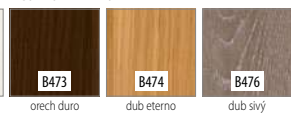

CENA (V EUR) ZA DVERE BEZ ZÁRUBNE A KLÚČKY

MOŽNOSTI DVEROVÉHO KRÍDLA

FAREBNOSŤ

ENDURO **

ENDURO 3D **

ENDURO POLI ****

ENDURO PLUS **

ECO-FORNIR FORTE ***