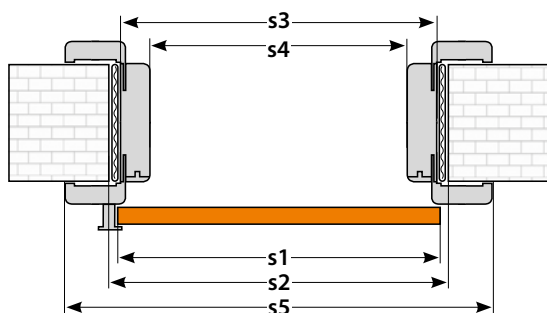

ROZMER KRÍDLA A KRYTU STENY PRE SYSTÉM NA STENU

		jednokřídlové dvere (mm)					dvojkřídlové dvere (mm) – POZOR! ZMENA ROZMEROV									
		„60”	„70”	„80”	„90”	„100”	„120”	„130”	„140”	„150	„160”	„170”	„180”	„190”	„200”	
s1	šířka křídla	644	744	844	944	1044	1280	1380	1480	1580	1680	1780	1880	1980	2080	
s2	šířka otvoru v stěně*	674	774	874	974	1074	1310	1410	1510	1610	1710	1810	1910	2010	2110	
s3	vonkajší šířka zárubně	644	744	844	944	1044	1280	1380	1480	1580	1680	1780	1880	1980	2080	
s4	šířka světlosti zárubně	600	700	800	900	1000	1236	1336	1436	1536	1636	1736	1836	1936	2036	
s5	šířka překrytia zárubně s obložkou	60 mm [ORS3]	744	844	944	1044	1144	1380	1480	1580	1680	1780	1880	1980	2080	2180
		80 mm [ORS9]	784	884	984	1084	1184	1420	1520	1620	1720	1820	1920	2020	2120	2220
h1	výška křídla	1988														
h2	výška otvoru v stěně	2008														
h3	vonkajší výška zárubně	1993														
h4	výška světlosti zárubně*	1971														
h5	výška překrytia zárubně s obložkou	60 mm [ORS3]	2043													
		80 mm [ORS9]	2063													

*Rozměry otvoru v mure pre verziu bez krytu je potrebné urobiť zhodne s rozmermi krytu vo svetlosti zárubne.