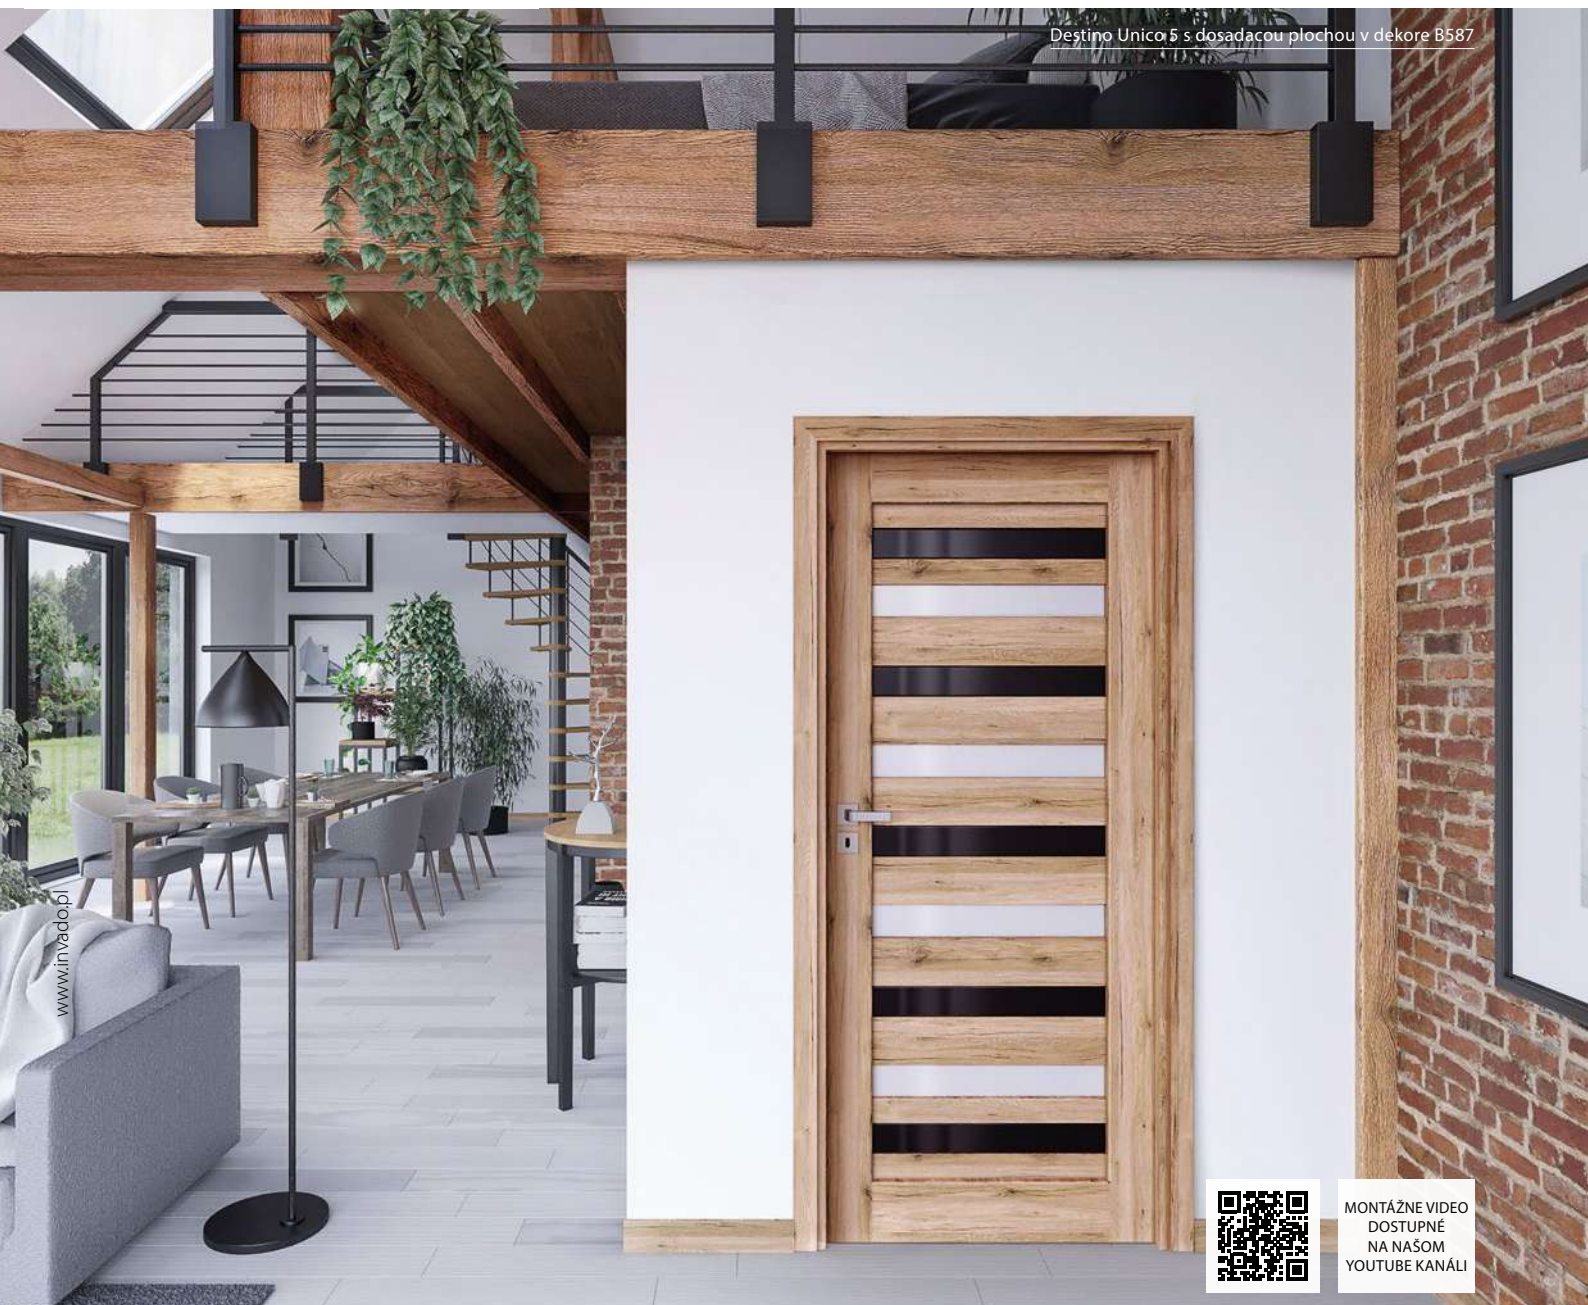

Destino Unico 5 s dosadacou plochou v dekore B587

MONTÁŽNE VIDEO
DOSTUPNÉ
NA NAŠOM
YOUTUBE KANÁLI

CENA

bez DPH / s DPH

ENDURO / PLUS / 3D	267,00 / 320,40
ECO-FORNIR / FORTE	290,00 / 348,00

CENA (V EUR) ZA DVERE BEZ ZÁRUBNE A KLUČKY